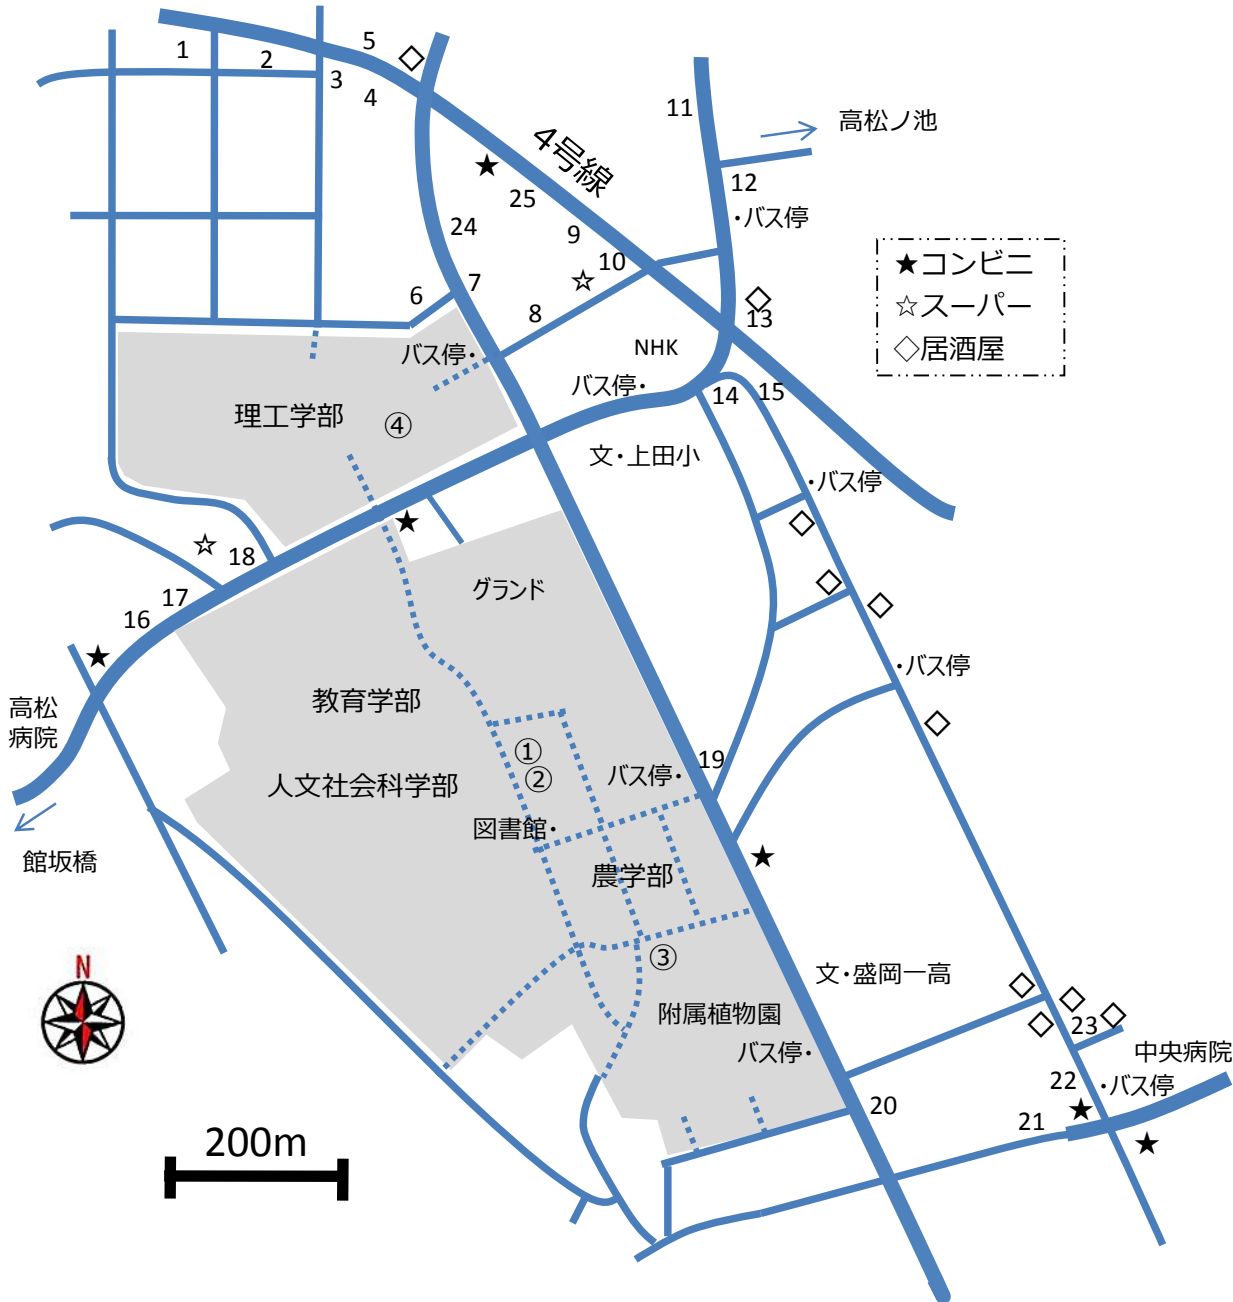

岩手大学周辺食事マップ

学内

- ① 生協・中央食堂 (600席)
- ② Restaurant Kenji (80席, 中央食堂2F)
- ③ 生協・農学部食堂 (158席)
- ④ 生協・理工学部食堂 (300席)

学外

- 1. 幸楽苑 (ラーメン) [62席, 無休, 11-2]
- 2. 盛岡食堂 (焼肉・定食) [92席, 無休, 11-2]
- 3. マクドナルド (ハンバーガー) [無休, 24h]
- 4. 吉野家 (牛丼) [25席, 無休, 24h]
- 5. やまなか屋 (焼肉・冷麺) [96席, 無休, 11-23]
- 6. じゃじゃめん家 羽琉 [28席, 無休 11-14:30, 17-20]
- 7. ほっかほっか亭 (弁当テイクアウト) [無休, 8-22]
- 8. 喫茶げんき (定食) [25席, 平11:30-/土日12-]
- 9. むら八 (とんかつ) [60席, 1/1のみ休, 11-22]
- 10. 中国料理八仙閣 (中華料理) [80席, 無休, 10:30-1]
- 11. キッチンあべ (定食・大盛) [月火水休, 10:30-16]
- 12. カフェ CAM ON (軽食) [30席, 月休, 11-20]
- 13. 盛岡食堂高松店 (定食) [木休, 11:30-20]
- 14. 休石食堂 (定食) [20席, 日休, 11-15, 17-20:30]
- 15. みらく (中華) [22席, 日祭休, 11:30-20]
- 16. きくや (定食) [26席, 日休, 11-14, 17-22]
- 17. サンダーバード (ラーメン) [10席, 11-15, 18-21]
- 18. 麺屋佳 (ラーメン) [32席, 無休, 11-24]
- 19. 2代目ぼんだ食堂 (麺類) [22席, 木休, 11-15, 17-20]
- 20. 明月館 (焼肉・冷麺) [72席, 無休, 11-23]
- 21. 高島屋 (食事・甘味) [40席, 日休, 12前-15, 16半-21]
- 22. アタック (軽食) [20席, 土休, 10-20]
- 23. ふじやからあげ (定食・弁当テイクアウト) [8席, 11-20]
- 24. はま寿司 [192席, 無休, 11-23]
- 25. すき家 [無休]